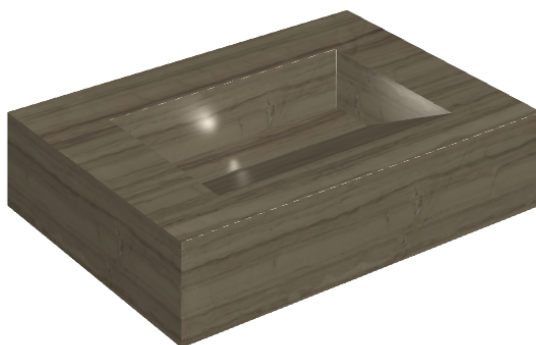

SCHEDA DI CONFIGURAZIONE

Cod. art.: 620810000010

Fly Evo

Washbasin 70

Rivestimento del
prodotto

Charme Advance
Elegant Brown Lux

I colori e le altre caratteristiche estetiche delle piastrelle presenti nelle illustrazioni presenti sul sito sono puramente indicativi. Guarda sempre i campioni di persona prima dell'acquisto.