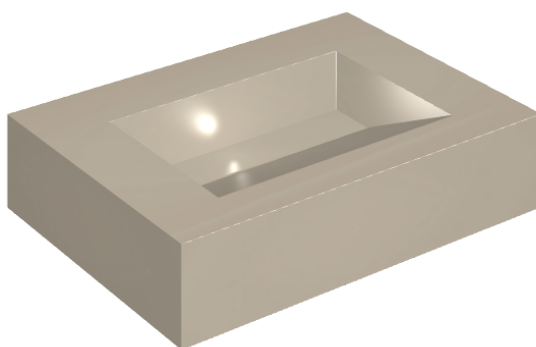

SCHEDA DI CONFIGURAZIONE

Cod. art.: 620810000010

Fly Evo

Washbasin 70

Rivestimento del
prodotto

Metropolis Glass
Powder Lux

I colori e le altre caratteristiche estetiche delle piastrelle presenti nelle illustrazioni presenti sul sito sono puramente indicativi. Guarda sempre i campioni di persona prima dell'acquisto.