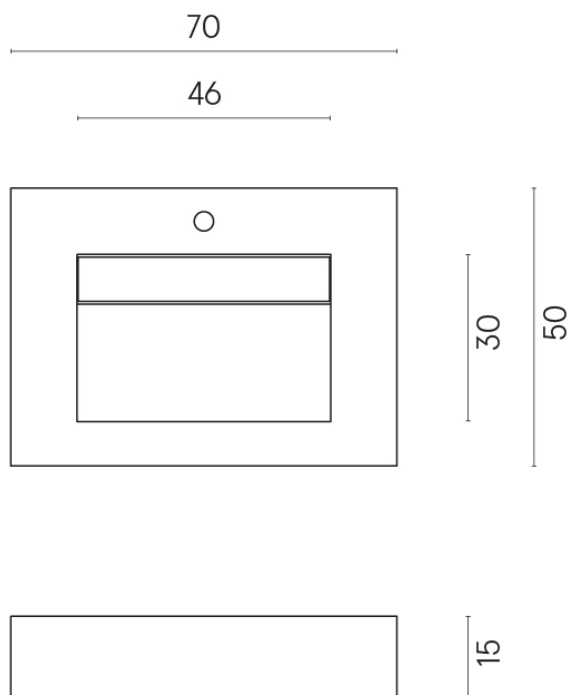

SCHEDA DI CONFIGURAZIONE

Cod. art.: 620810000010

Fly Evo

Washbasin 70

Rivestimento del
prodotto
Metropolis Arcadia
Brown Matt

I colori e le altre caratteristiche estetiche delle piastrelle presenti nelle illustrazioni presenti sul sito sono puramente indicativi. Guarda sempre i campioni di persona prima dell'acquisto.