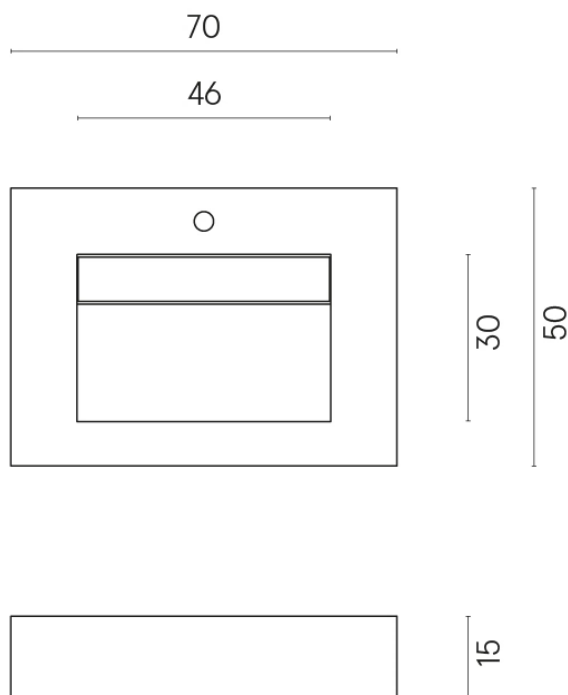

SCHEDA DI CONFIGURAZIONE

Cod. art.: 620810000010

Fly Evo

Washbasin 70

Rivestimento del
prodotto
Metropolis Imperial
Black Matt

I colori e le altre caratteristiche estetiche delle piastrelle presenti nelle illustrazioni presenti sul sito sono puramente indicativi. Guarda sempre i campioni di persona prima dell'acquisto.