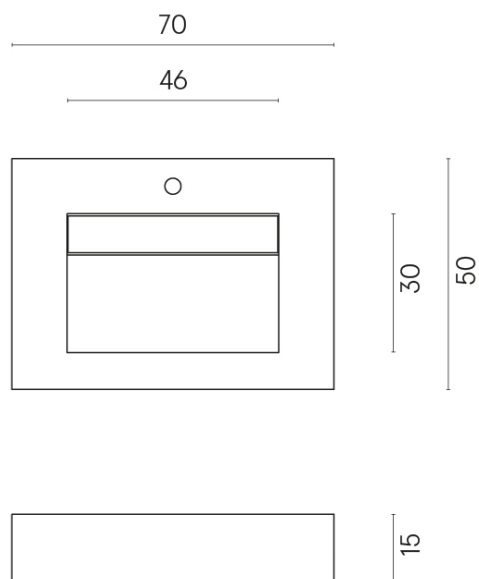

SCHEDA DI CONFIGURAZIONE

Cod. art.:

620810000010

Fly Evo

Washbasin 70

Rivestimento del
prodottoStellaris Precious
Black Matt

I colori e le altre caratteristiche estetiche delle piastrelle presenti nelle illustrazioni presenti sul sito sono puramente indicativi. Guarda sempre i campioni di persona prima dell'acquisto.