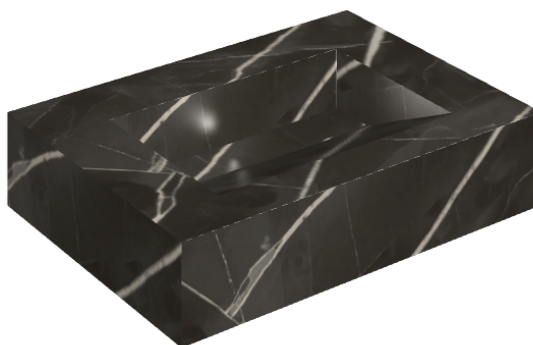

SCHEDA DI CONFIGURAZIONE

Cod. art.:

620810000010

Fly Evo

Washbasin 70

Rivestimento del
prodottoStellaris Precious
Black Matt

I colori e le altre caratteristiche estetiche delle piastrelle presenti nelle illustrazioni presenti sul sito sono puramente indicativi. Guarda sempre i campioni di persona prima dell'acquisto.