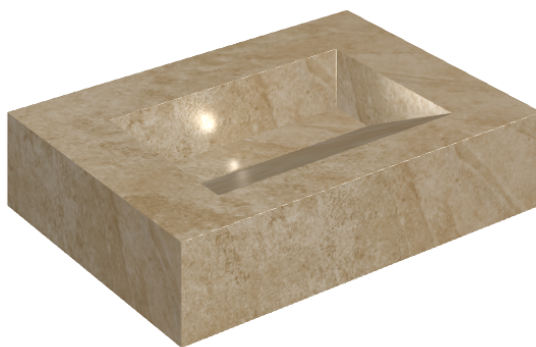

## Washbasin 70

Rivestimento del  
prodotto

Materia Helio Honed  
Satin

I colori e le altre caratteristiche estetiche delle piastrelle presenti nelle illustrazioni presenti sul sito sono puramente indicativi. Guarda sempre i campioni di persona prima dell'acquisto.