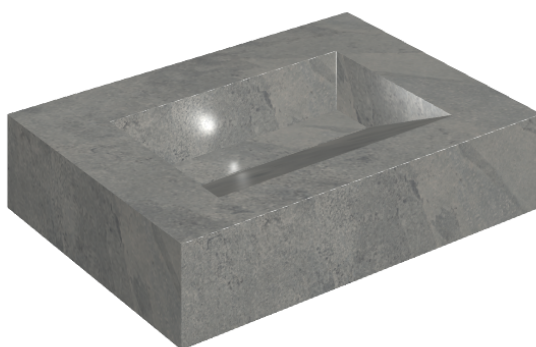

SCHEDA DI CONFIGURAZIONE

Cod. art.: 620810000010

Fly Evo

Washbasin 70

Rivestimento del
prodotto

Materia Carbonio
Honed Satin

I colori e le altre caratteristiche estetiche delle piastrelle presenti nelle illustrazioni presenti sul sito sono puramente indicativi. Guarda sempre i campioni di persona prima dell'acquisto.