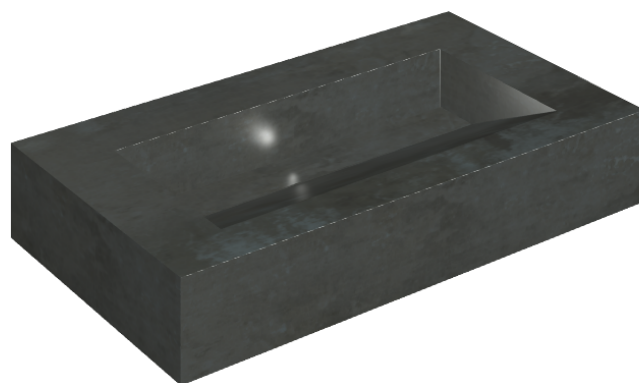

SCHEDA DI CONFIGURAZIONE

Cod. art.: 620810000011

# Fly Evo

## Washbasin 90

Rivestimento del  
prodotto  
Surface Steel Matt

I colori e le altre caratteristiche estetiche delle piastrelle presenti nelle illustrazioni presenti sul sito sono puramente indicativi. Guarda sempre i campioni di persona prima dell'acquisto.