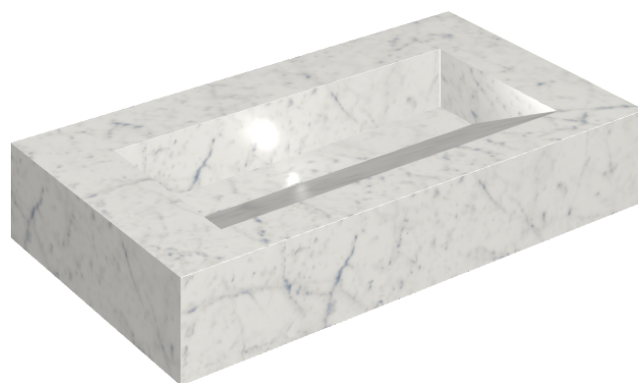

SCHEDA DI CONFIGURAZIONE

Cod. art.: 620810000011

Fly Evo

Washbasin 90

Rivestimento del
prodotto

Charme Extra Carrara
Matt

I colori e le altre caratteristiche estetiche delle piastrelle presenti nelle illustrazioni presenti sul sito sono puramente indicativi. Guarda sempre i campioni di persona prima dell'acquisto.