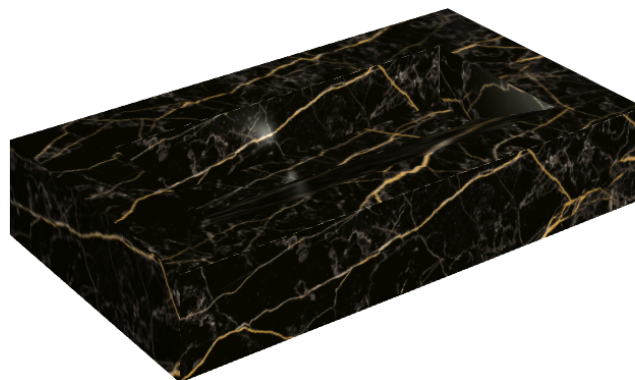

## Washbasin 90

Rivestimento del  
prodotto

Charme Extra Laurent  
Matt

I colori e le altre caratteristiche estetiche delle piastrelle presenti nelle illustrazioni presenti sul sito sono puramente indicativi. Guarda sempre i campioni di persona prima dell'acquisto.