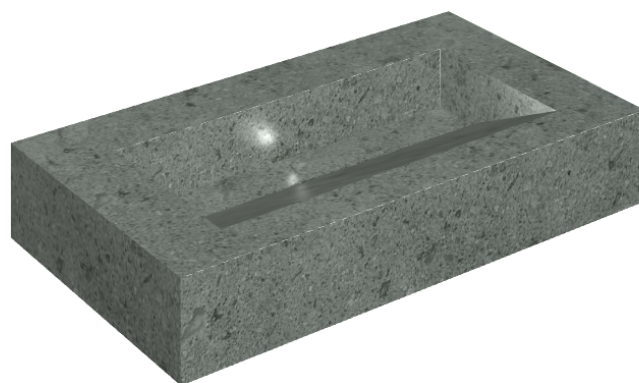

SCHEDA DI CONFIGURAZIONE

Cod. art.: 620810000011

## Washbasin 90

Rivestimento del  
prodotto

Genesis Saturn Grey  
Matt

I colori e le altre caratteristiche estetiche delle piastrelle presenti nelle illustrazioni presenti sul sito sono puramente indicativi. Guarda sempre i campioni di persona prima dell'acquisto.