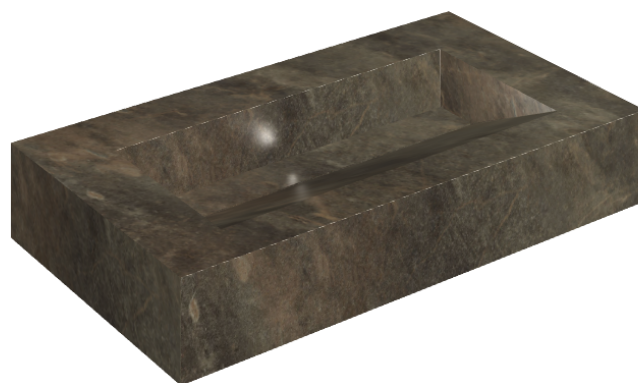

SCHEDA DI CONFIGURAZIONE

Cod. art.: 620810000011

Fly Evo

Washbasin 90

Rivestimento del
prodotto

Genesis Mercury
Brown Matt

I colori e le altre caratteristiche estetiche delle piastrelle presenti nelle illustrazioni presenti sul sito sono puramente indicativi. Guarda sempre i campioni di persona prima dell'acquisto.