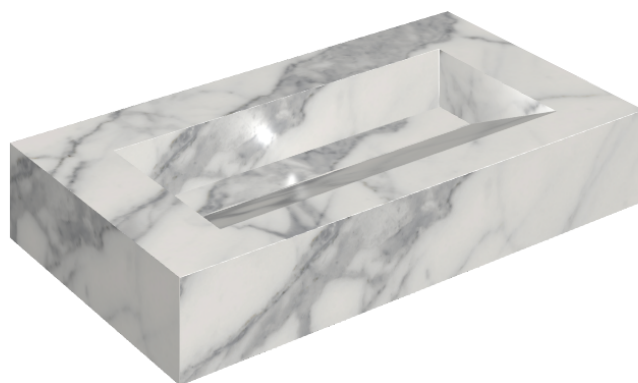

SCHEDA DI CONFIGURAZIONE

Cod. art.: 620810000011

Fly Evo

Washbasin 90

Rivestimento del
prodotto

Charme Evo Statuario
Matt

I colori e le altre caratteristiche estetiche delle piastrelle presenti nelle illustrazioni presenti sul sito sono puramente indicativi. Guarda sempre i campioni di persona prima dell'acquisto.