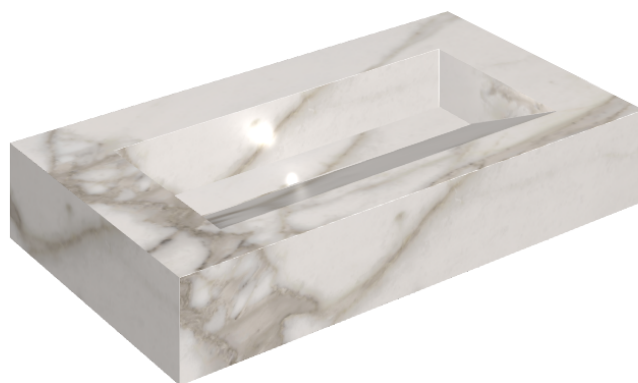

SCHEDA DI CONFIGURAZIONE

Cod. art.: 620810000011

Fly Evo

Washbasin 90

Rivestimento del
prodottoCharme Evo
Calacatta Matt

I colori e le altre caratteristiche estetiche delle piastrelle presenti nelle illustrazioni presenti sul sito sono puramente indicativi. Guarda sempre i campioni di persona prima dell'acquisto.