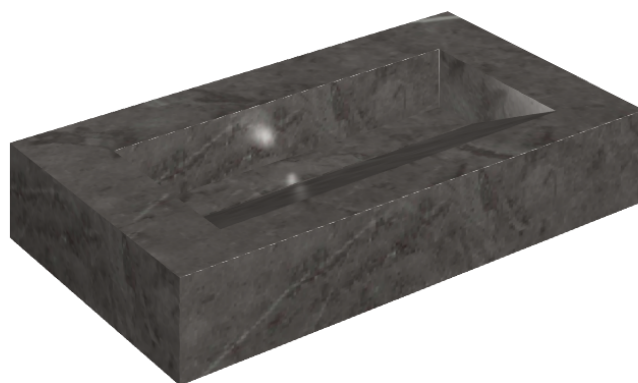

SCHEDA DI CONFIGURAZIONE

Cod. art.: 620810000011

Fly Evo

Washbasin 90

Rivestimento del
prodotto

Charme Evo Antracite
Matt

I colori e le altre caratteristiche estetiche delle piastrelle presenti nelle illustrazioni presenti sul sito sono puramente indicativi. Guarda sempre i campioni di persona prima dell'acquisto.