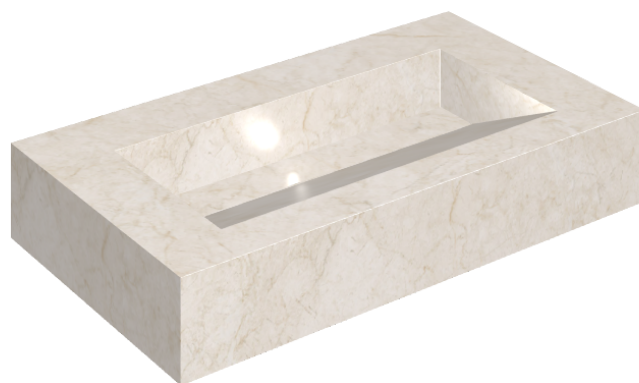

SCHEDA DI CONFIGURAZIONE

Cod. art.: 620810000011

Fly Evo

Washbasin 90

Rivestimento del
prodotto

Contempora Pure
Matt

I colori e le altre caratteristiche estetiche delle piastrelle presenti nelle illustrazioni presenti sul sito sono puramente indicativi. Guarda sempre i campioni di persona prima dell'acquisto.