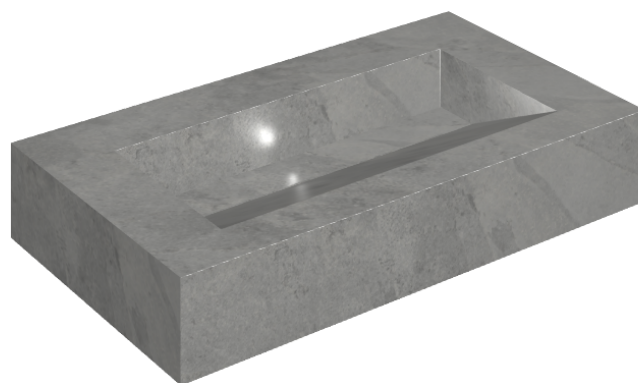

SCHEDA DI CONFIGURAZIONE

Cod. art.: 620810000011

Fly Evo

Washbasin 90

Rivestimento del
prodotto

Materia Carbonio
Matt

I colori e le altre caratteristiche estetiche delle piastrelle presenti nelle illustrazioni presenti sul sito sono puramente indicativi. Guarda sempre i campioni di persona prima dell'acquisto.