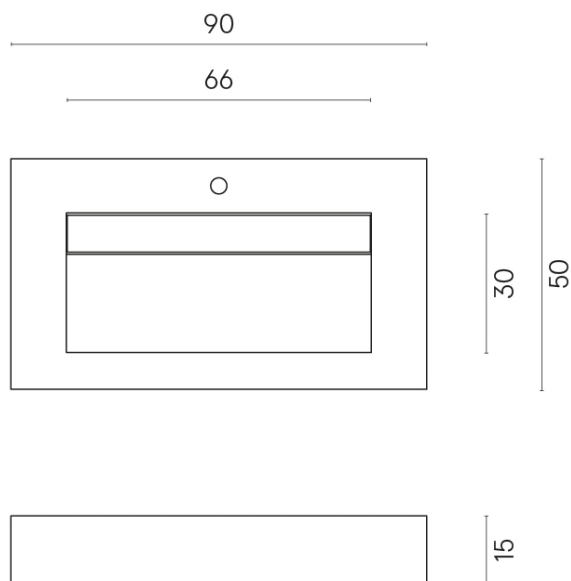

SCHEDA DI CONFIGURAZIONE

Cod. art.: 620810000011

Fly Evo

Washbasin 90

Rivestimento del
prodotto

Materia Titanio Matt

I colori e le altre caratteristiche estetiche delle piastrelle presenti nelle illustrazioni presenti sul sito sono puramente indicativi. Guarda sempre i campioni di persona prima dell'acquisto.