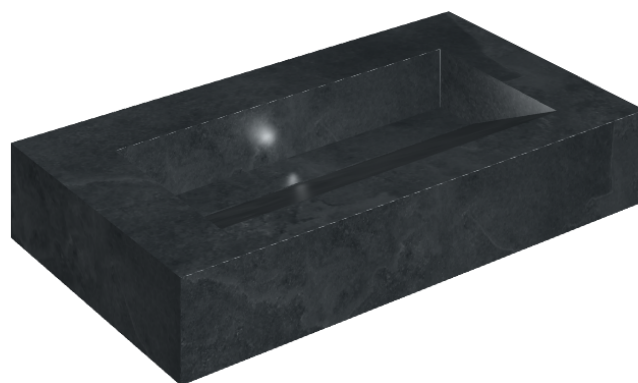

SCHEDA DI CONFIGURAZIONE

Cod. art.: 620810000011

Fly Evo

Washbasin 90

Rivestimento del
prodotto

Materia Titanio Matt

I colori e le altre caratteristiche estetiche delle piastrelle presenti nelle illustrazioni presenti sul sito sono puramente indicativi. Guarda sempre i campioni di persona prima dell'acquisto.