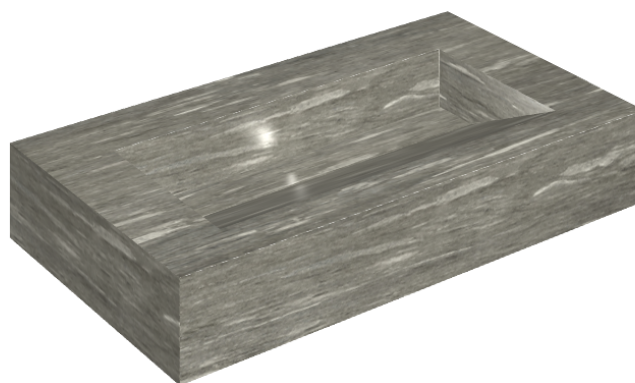

SCHEDA DI CONFIGURAZIONE

Cod. art.: 620810000011

Fly Evo

Washbasin 90

Rivestimento del
prodotto

Skyfall Grigio Alpino
Matt

I colori e le altre caratteristiche estetiche delle piastrelle presenti nelle illustrazioni presenti sul sito sono puramente indicativi. Guarda sempre i campioni di persona prima dell'acquisto.