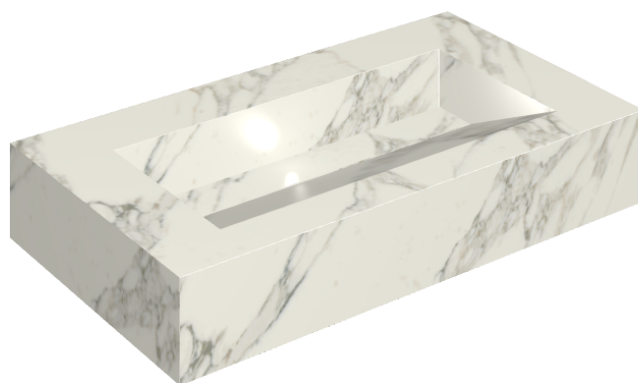

SCHEDA DI CONFIGURAZIONE

Cod. art.:

620810000011

Fly Evo

Washbasin 90

Rivestimento del
prodottoCharme Deluxe
Arabescato White
Matt

I colori e le altre caratteristiche estetiche delle piastrelle presenti nelle illustrazioni presenti sul sito sono puramente indicativi. Guarda sempre i campioni di persona prima dell'acquisto.