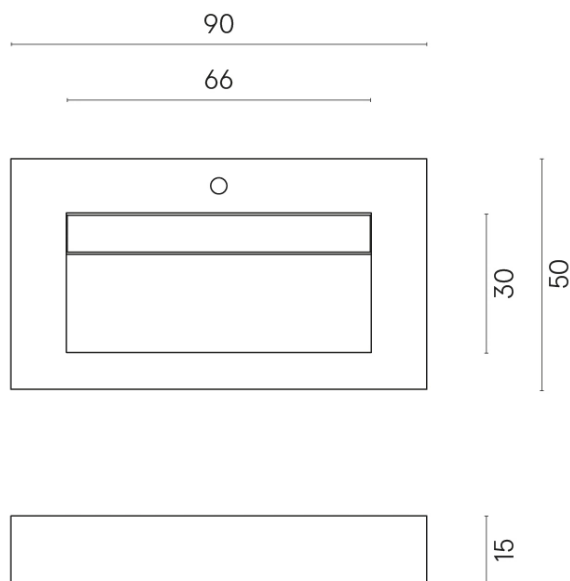

SCHEDA DI CONFIGURAZIONE

Cod. art.:

620810000011

Fly Evo

Washbasin 90

Rivestimento del
prodottoCharme Deluxe
Arabescato White
Matt

I colori e le altre caratteristiche estetiche delle piastrelle presenti nelle illustrazioni presenti sul sito sono puramente indicativi. Guarda sempre i campioni di persona prima dell'acquisto.