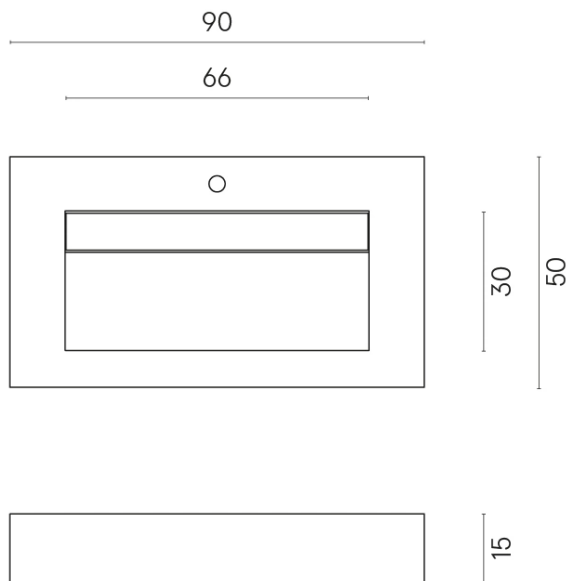

Cod. art.:

620810000011

Fly Evo

Washbasin 90

Rivestimento del
prodotto

Charme Deluxe
Statuario Fantastico
Matt

I colori e le altre caratteristiche estetiche delle piastrelle presenti nelle illustrazioni presenti sul sito sono puramente indicativi. Guarda sempre i campioni di persona prima dell'acquisto.