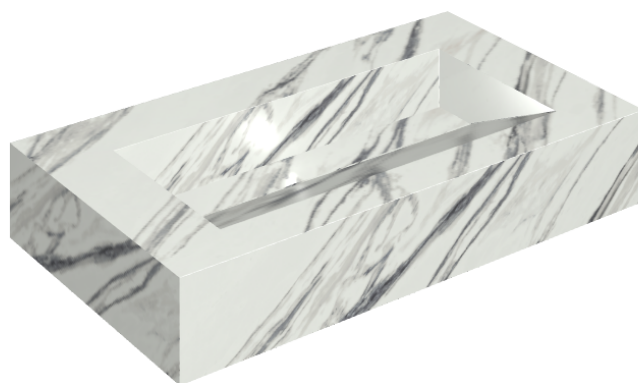

SCHEDA DI CONFIGURAZIONE

Cod. art.: 620810000011

Fly Evo

Washbasin 90

Rivestimento del
prodotto

Charme Deluxe
Statuario Fantastico
Matt

I colori e le altre caratteristiche estetiche delle piastrelle presenti nelle illustrazioni presenti sul sito sono puramente indicativi. Guarda sempre i campioni di persona prima dell'acquisto.