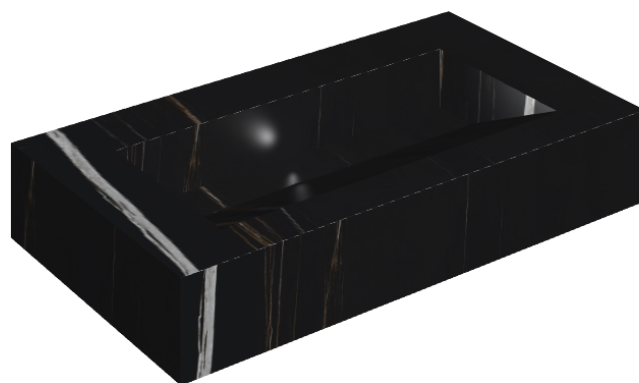

SCHEDA DI CONFIGURAZIONE

Cod. art.: 620810000011

## Washbasin 90

Rivestimento del  
prodotto

Charme Deluxe  
Sahara Noir Matt

I colori e le altre caratteristiche estetiche delle piastrelle presenti nelle illustrazioni presenti sul sito sono puramente indicativi. Guarda sempre i campioni di persona prima dell'acquisto.