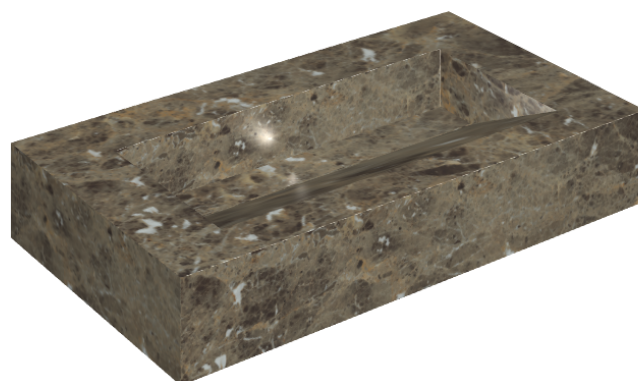

SCHEDA DI CONFIGURAZIONE

Cod. art.: 620810000011

Fly Evo

Washbasin 90

Rivestimento del
prodotto

Charme Deluxe
Emperador Dark Matt

I colori e le altre caratteristiche estetiche delle piastrelle presenti nelle illustrazioni presenti sul sito sono puramente indicativi. Guarda sempre i campioni di persona prima dell'acquisto.