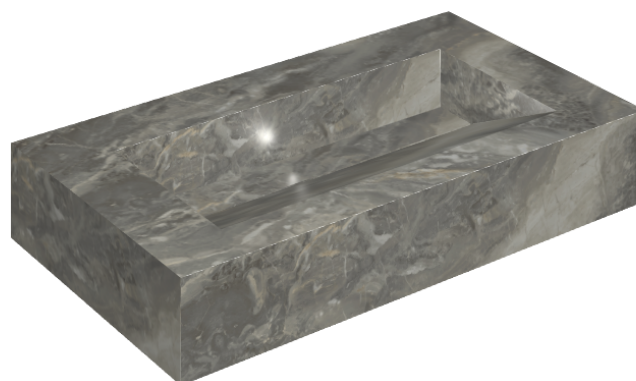

SCHEDA DI CONFIGURAZIONE

Cod. art.: 620810000011

Fly Evo

Washbasin 90

Rivestimento del
prodotto

Charme Deluxe Grigio
Orobico Matt

I colori e le altre caratteristiche estetiche delle piastrelle presenti nelle illustrazioni presenti sul sito sono puramente indicativi. Guarda sempre i campioni di persona prima dell'acquisto.