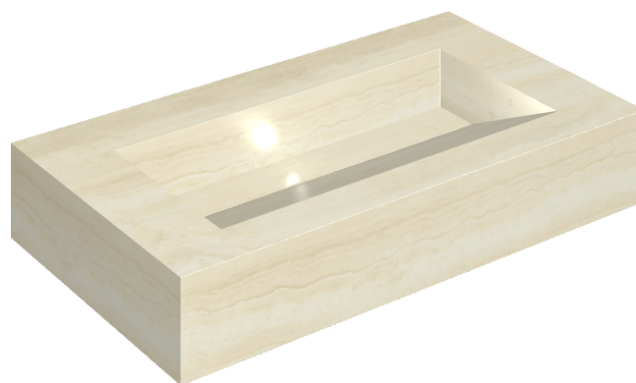

## Washbasin 90

Rivestimento del  
prodotto

Charme Advance  
Alabastro White Matt

I colori e le altre caratteristiche estetiche delle piastrelle presenti nelle illustrazioni presenti sul sito sono puramente indicativi. Guarda sempre i campioni di persona prima dell'acquisto.