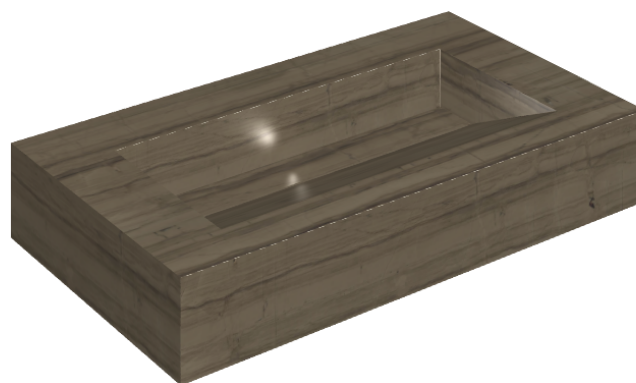

## Washbasin 90

Rivestimento del  
prodotto

Charme Advance  
Elegant Brown Matt

I colori e le altre caratteristiche estetiche delle piastrelle presenti nelle illustrazioni presenti sul sito sono puramente indicativi. Guarda sempre i campioni di persona prima dell'acquisto.