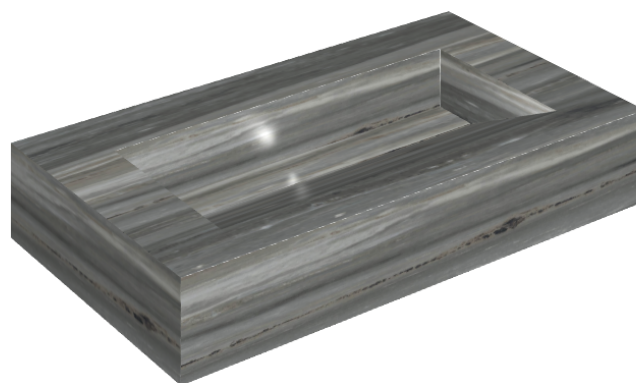

SCHEDA DI CONFIGURAZIONE

Cod. art.: 620810000011

Fly Evo

Washbasin 90

Rivestimento del
prodotto

Charme Advance
Palissandro Dark Matt

I colori e le altre caratteristiche estetiche delle piastrelle presenti nelle illustrazioni presenti sul sito sono puramente indicativi. Guarda sempre i campioni di persona prima dell'acquisto.