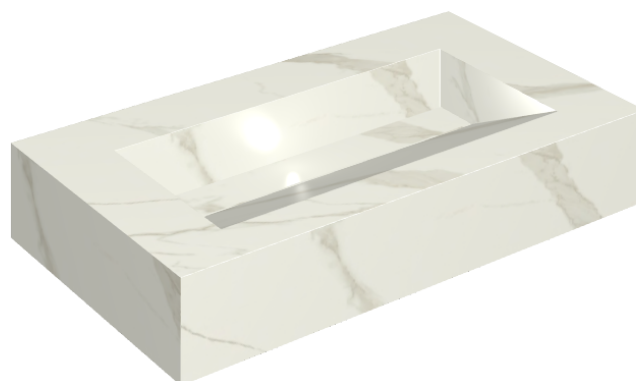

SCHEDA DI CONFIGURAZIONE

Cod. art.: 620810000011

Fly Evo

Washbasin 90

Rivestimento del
prodotto

Metropolis Calacatta
Gold Matt

I colori e le altre caratteristiche estetiche delle piastrelle presenti nelle illustrazioni presenti sul sito sono puramente indicativi. Guarda sempre i campioni di persona prima dell'acquisto.