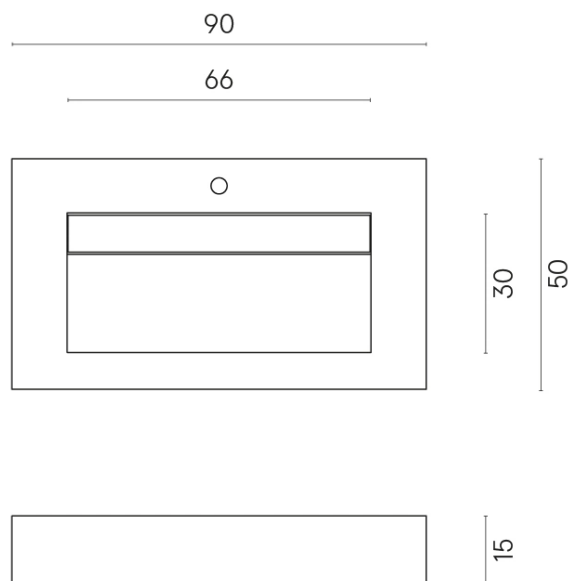

SCHEDA DI CONFIGURAZIONE

Cod. art.: 620810000011

Fly Evo

Washbasin 90

Rivestimento del
prodotto

Metropolis Calacatta
Gold Matt

I colori e le altre caratteristiche estetiche delle piastrelle presenti nelle illustrazioni presenti sul sito sono puramente indicativi. Guarda sempre i campioni di persona prima dell'acquisto.