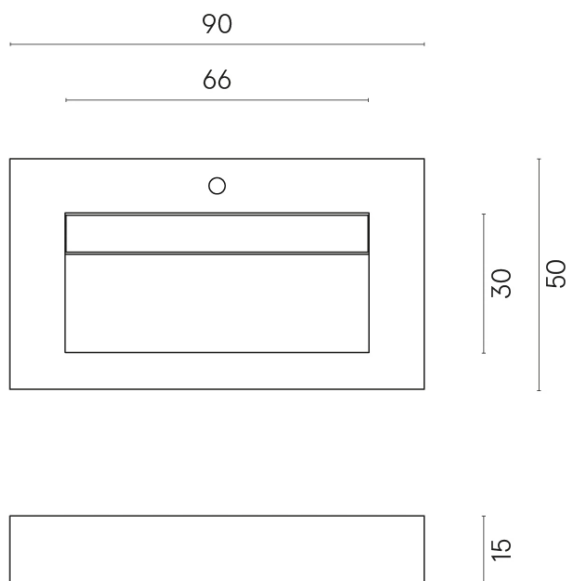

SCHEDA DI CONFIGURAZIONE

Cod. art.: 620810000011

Fly Evo

Washbasin 90

Rivestimento del
prodotto

Metropolis Royal Ivory
Matt

I colori e le altre caratteristiche estetiche delle piastrelle presenti nelle illustrazioni presenti sul sito sono puramente indicativi. Guarda sempre i campioni di persona prima dell'acquisto.

**Trova il punto vendita
autorizzato più vicino:**

<https://msk.italonceramica.ru/ru/home/dealer/>

ITALON HOME

© COPYRIGHT ITALON - АО Керамогранитный завод 142800, Россия, Московская область, г. Ступино, Староситненское шоссе, вл. 32 - Тел. +7 495 2251322 / Факс +7 495 2251346