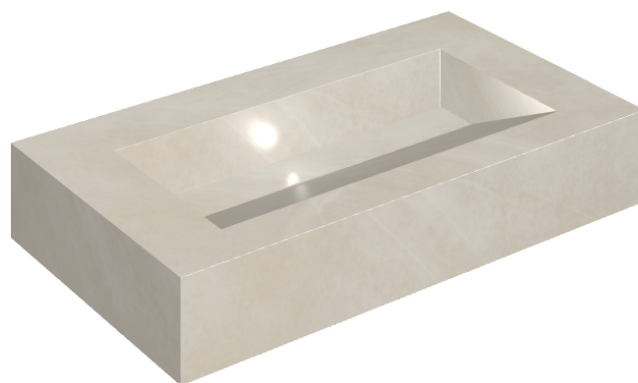

SCHEDA DI CONFIGURAZIONE

Cod. art.: 620810000011

Fly Evo

Washbasin 90

Rivestimento del
prodotto

Continuum Pure Matt

I colori e le altre caratteristiche estetiche delle piastrelle presenti nelle illustrazioni presenti sul sito sono puramente indicativi. Guarda sempre i campioni di persona prima dell'acquisto.