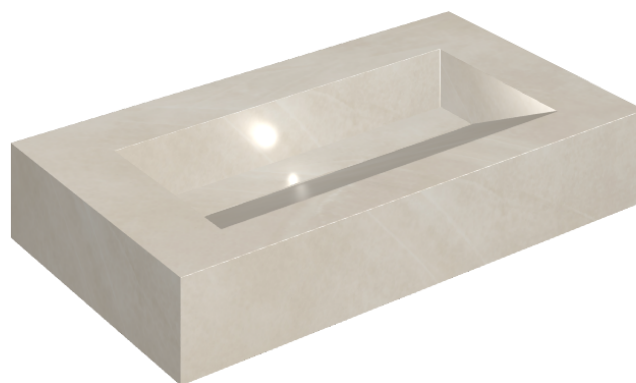

## Washbasin 90

Rivestimento del  
prodotto

Continuum Pure Matt

I colori e le altre caratteristiche estetiche delle piastrelle presenti nelle illustrazioni presenti sul sito sono puramente indicativi. Guarda sempre i campioni di persona prima dell'acquisto.