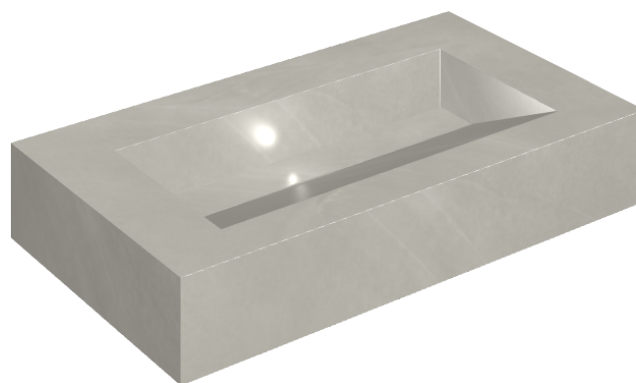

SCHEDA DI CONFIGURAZIONE

Cod. art.: 620810000011

## Washbasin 90

Rivestimento del  
prodotto

Continuum Silver  
Matt

I colori e le altre caratteristiche estetiche delle piastrelle presenti nelle illustrazioni presenti sul sito sono puramente indicativi. Guarda sempre i campioni di persona prima dell'acquisto.