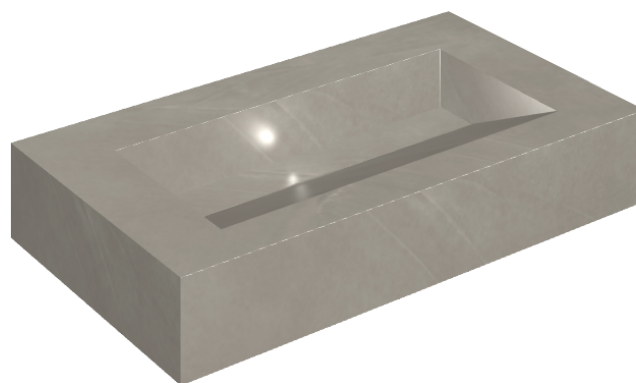

SCHEDA DI CONFIGURAZIONE

Cod. art.: 620810000011

## Washbasin 90

Rivestimento del  
prodotto

Continuum Iron Matt

I colori e le altre caratteristiche estetiche delle piastrelle presenti nelle illustrazioni presenti sul sito sono puramente indicativi. Guarda sempre i campioni di persona prima dell'acquisto.