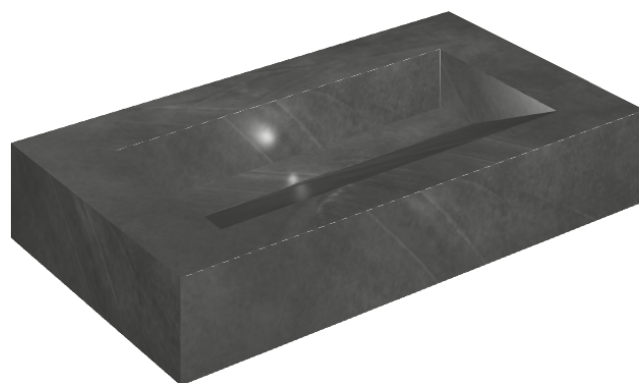

SCHEDA DI CONFIGURAZIONE

Cod. art.: 620810000011

Fly Evo

Washbasin 90

Rivestimento del
prodotto
Continuum Petrol
Matt

I colori e le altre caratteristiche estetiche delle piastrelle presenti nelle illustrazioni presenti sul sito sono puramente indicativi. Guarda sempre i campioni di persona prima dell'acquisto.