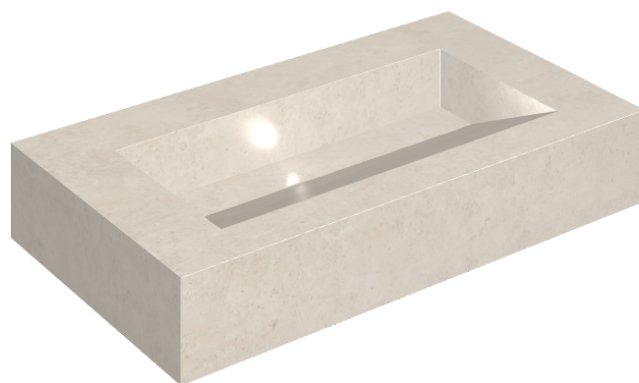

SCHEDA DI CONFIGURAZIONE

Cod. art.: 620810000011

Fly Evo

Washbasin 90

Rivestimento del
prodotto
Eternum Snow Matt

I colori e le altre caratteristiche estetiche delle piastrelle presenti nelle illustrazioni presenti sul sito sono puramente indicativi. Guarda sempre i campioni di persona prima dell'acquisto.