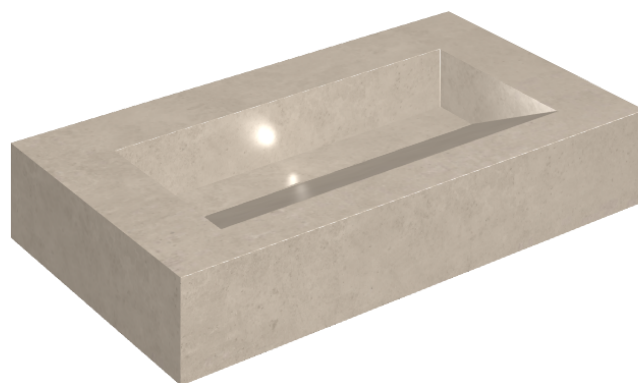

SCHEDA DI CONFIGURAZIONE

Cod. art.: 620810000011

Fly Evo

Washbasin 90

Rivestimento del
prodotto
Eternum Cream Matt

I colori e le altre caratteristiche estetiche delle piastrelle presenti nelle illustrazioni presenti sul sito sono puramente indicativi. Guarda sempre i campioni di persona prima dell'acquisto.