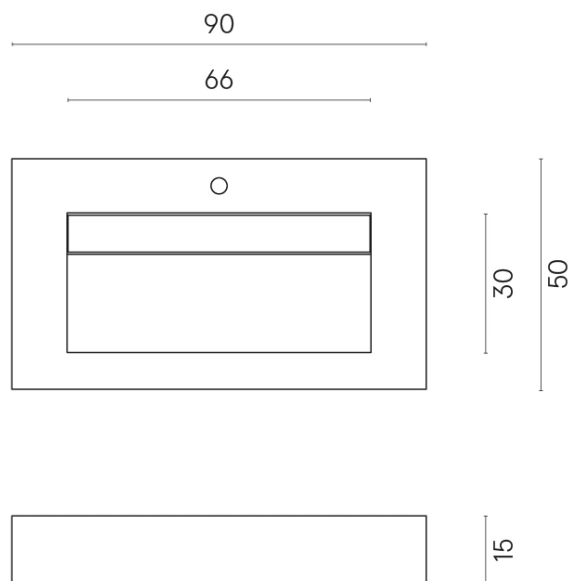

SCHEDA DI CONFIGURAZIONE

Cod. art.: 620810000011

Fly Evo

Washbasin 90

Rivestimento del
prodotto
Eternum Cream Matt

I colori e le altre caratteristiche estetiche delle piastrelle presenti nelle illustrazioni presenti sul sito sono puramente indicativi. Guarda sempre i campioni di persona prima dell'acquisto.