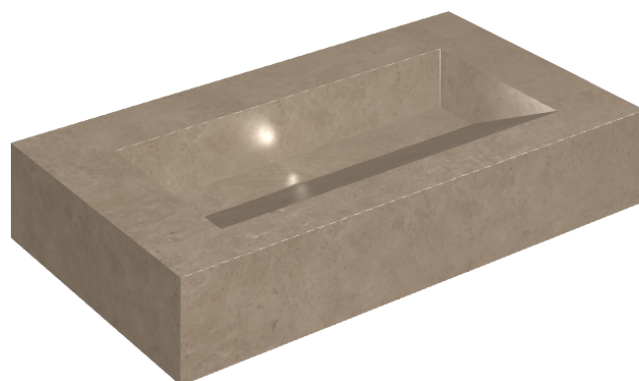

SCHEDA DI CONFIGURAZIONE

Cod. art.: 620810000011

Fly Evo

Washbasin 90

Rivestimento del
prodotto
Eternum Gold Matt

I colori e le altre caratteristiche estetiche delle piastrelle presenti nelle illustrazioni presenti sul sito sono puramente indicativi. Guarda sempre i campioni di persona prima dell'acquisto.