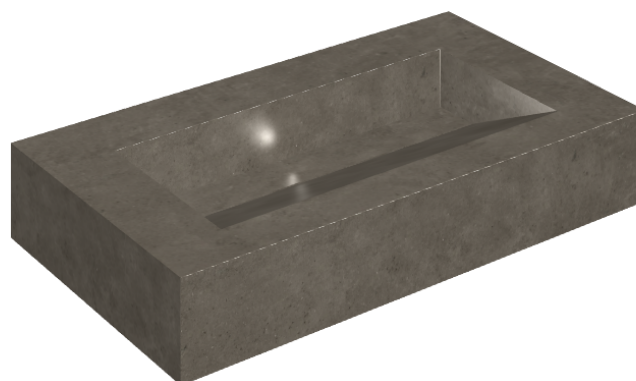

SCHEDA DI CONFIGURAZIONE

Cod. art.: 620810000011

## Washbasin 90

Rivestimento del  
prodotto  
Eternum Coffee Matt

I colori e le altre caratteristiche estetiche delle piastrelle presenti nelle illustrazioni presenti sul sito sono puramente indicativi. Guarda sempre i campioni di persona prima dell'acquisto.