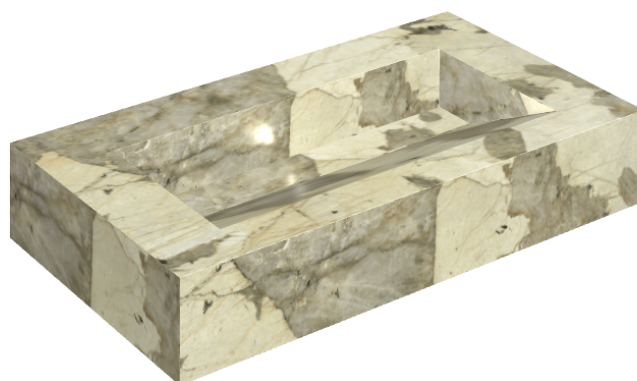

SCHEDA DI CONFIGURAZIONE

Cod. art.: 620810000011

Fly Evo

Washbasin 90

Rivestimento del
prodotto

Eternum Volcano
Matt

I colori e le altre caratteristiche estetiche delle piastrelle presenti nelle illustrazioni presenti sul sito sono puramente indicativi. Guarda sempre i campioni di persona prima dell'acquisto.