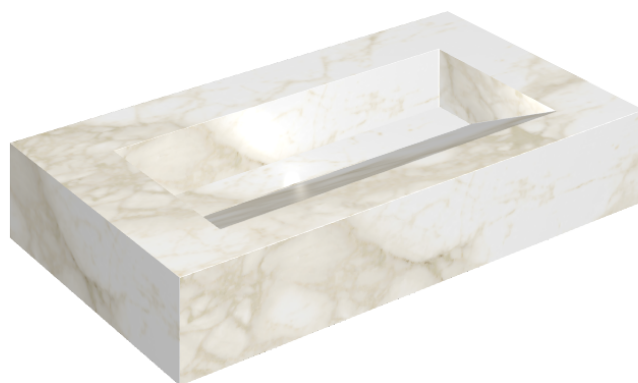

SCHEDA DI CONFIGURAZIONE

Cod. art.: 620810000011

Fly Evo

Washbasin 90

Rivestimento del
prodotto

Eternum Carrara Matt

I colori e le altre caratteristiche estetiche delle piastrelle presenti nelle illustrazioni presenti sul sito sono puramente indicativi. Guarda sempre i campioni di persona prima dell'acquisto.