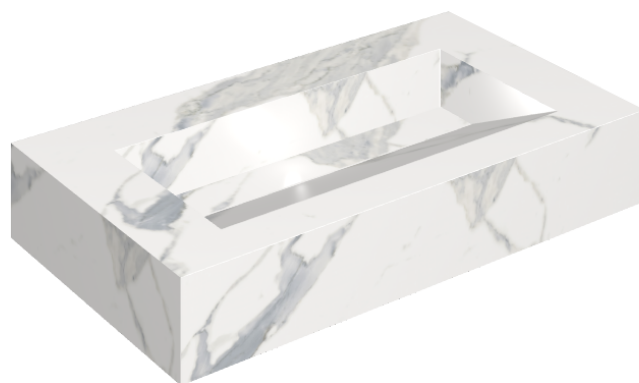

## Washbasin 90

Rivestimento del  
prodottoStellaris Statuario  
White Matt

I colori e le altre caratteristiche estetiche delle piastrelle presenti nelle illustrazioni presenti sul sito sono puramente indicativi. Guarda sempre i campioni di persona prima dell'acquisto.