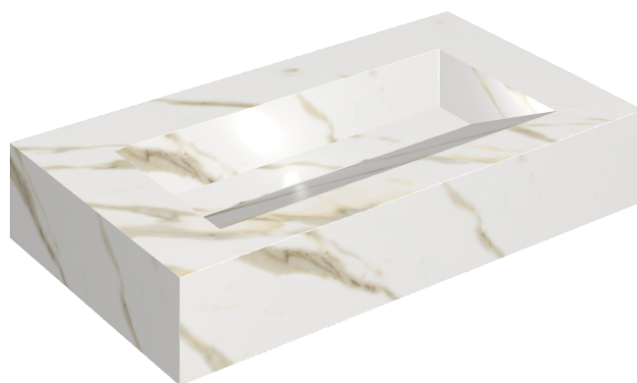

SCHEDA DI CONFIGURAZIONE

Cod. art.: 620810000011

Fly Evo

Washbasin 90

Rivestimento del
prodotto

Stellaris Calacatta
Gold Matt

I colori e le altre caratteristiche estetiche delle piastrelle presenti nelle illustrazioni presenti sul sito sono puramente indicativi. Guarda sempre i campioni di persona prima dell'acquisto.