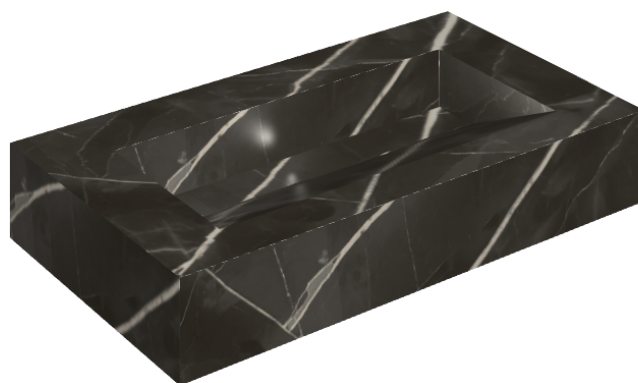

SCHEMA DI CONFIGURAZIONE

Cod. art.:

620810000011

Fly Evo

Washbasin 90

Rivestimento del
prodottoStellaris Precious
Black Matt

I colori e le altre caratteristiche estetiche delle piastrelle presenti nelle illustrazioni presenti sul sito sono puramente indicativi. Guarda sempre i campioni di persona prima dell'acquisto.