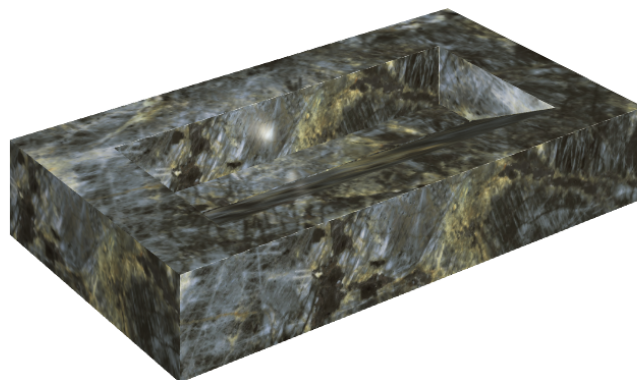

SCHEDA DI CONFIGURAZIONE

Cod. art.: 620810000011

Fly Evo

Washbasin 90

Rivestimento del
prodotto

Stellaris Madagascar
Dark Matt

I colori e le altre caratteristiche estetiche delle piastrelle presenti nelle illustrazioni presenti sul sito sono puramente indicativi. Guarda sempre i campioni di persona prima dell'acquisto.