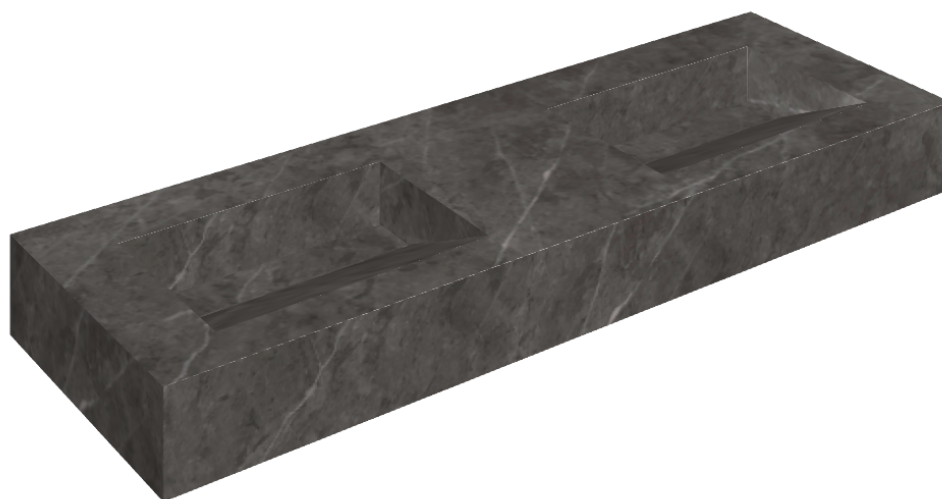

# Fly Evo

## Washbasin Duo 150

Rivestimento del  
prodotto

Charme Evo Antracite  
Matt

I colori e le altre caratteristiche estetiche delle piastrelle presenti nelle illustrazioni presenti sul sito sono puramente indicativi. Guarda sempre i campioni di persona prima dell'acquisto.