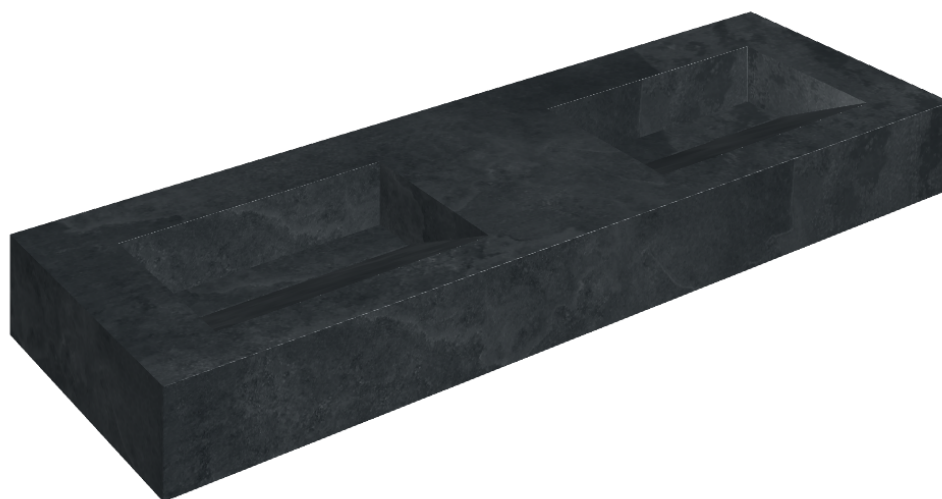

SCHEDA DI CONFIGURAZIONE

Cod. art.: 620810000013

Fly Evo

Washbasin Duo 150

Rivestimento del
prodotto

Materia Titanio Matt

I colori e le altre caratteristiche estetiche delle piastrelle presenti nelle illustrazioni presenti sul sito sono puramente indicativi. Guarda sempre i campioni di persona prima dell'acquisto.