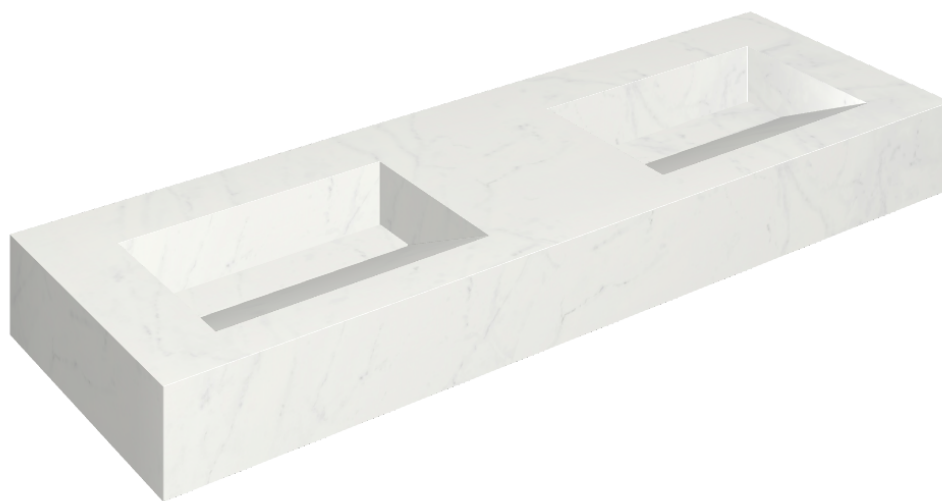

## Washbasin Duo 150

Rivestimento del  
prodotto

Charme Deluxe  
Bianco Michelangelo  
Matt

I colori e le altre caratteristiche estetiche delle piastrelle presenti nelle illustrazioni presenti sul sito sono puramente indicativi. Guarda sempre i campioni di persona prima dell'acquisto.