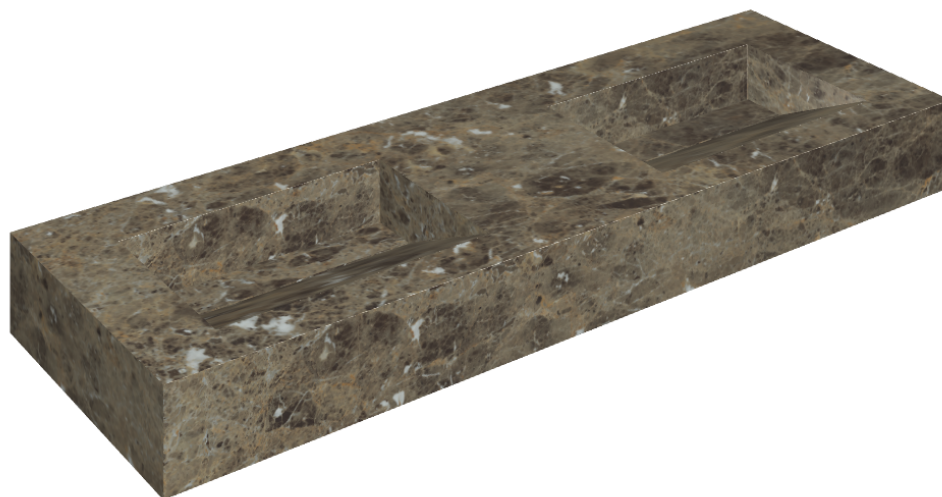

SCHEDA DI CONFIGURAZIONE

Cod. art.: 620810000013

Fly Evo

Washbasin Duo 150

Rivestimento del
prodotto

Charme Deluxe
Emperador Dark Matt

I colori e le altre caratteristiche estetiche delle piastrelle presenti nelle illustrazioni presenti sul sito sono puramente indicativi. Guarda sempre i campioni di persona prima dell'acquisto.