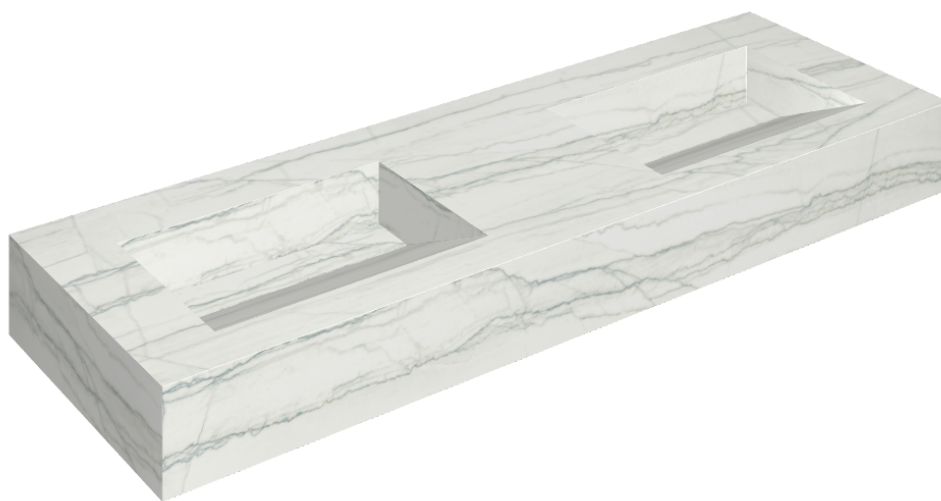

SCHEDA DI CONFIGURAZIONE

Cod. art.: 620810000013

Fly Evo

Washbasin Duo 150

Rivestimento del
prodotto

Charme Advance
Platinum White Matt

I colori e le altre caratteristiche estetiche delle piastrelle presenti nelle illustrazioni presenti sul sito sono puramente indicativi. Guarda sempre i campioni di persona prima dell'acquisto.