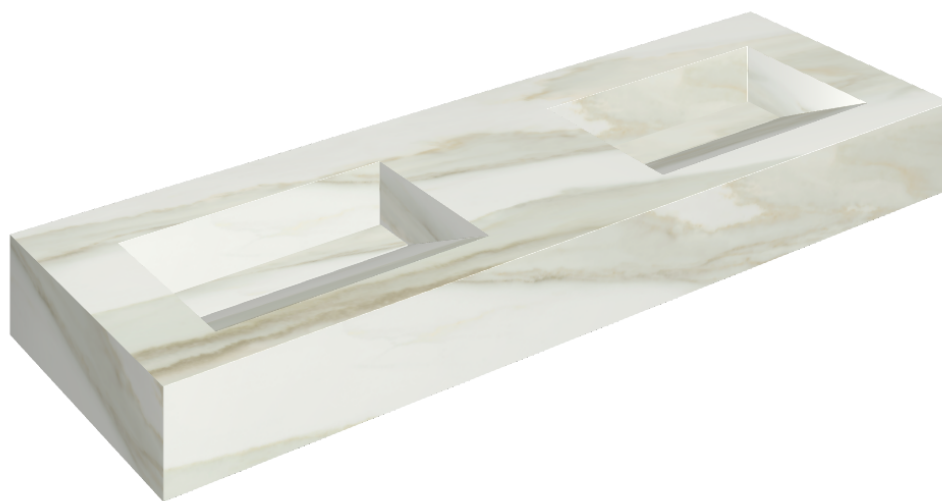

SCHEDA DI CONFIGURAZIONE

Cod. art.: 620810000013

Fly Evo

Washbasin Duo 150

Rivestimento del
prodotto

Charme Advance
Crema Delicato Matt

I colori e le altre caratteristiche estetiche delle piastrelle presenti nelle illustrazioni presenti sul sito sono puramente indicativi. Guarda sempre i campioni di persona prima dell'acquisto.