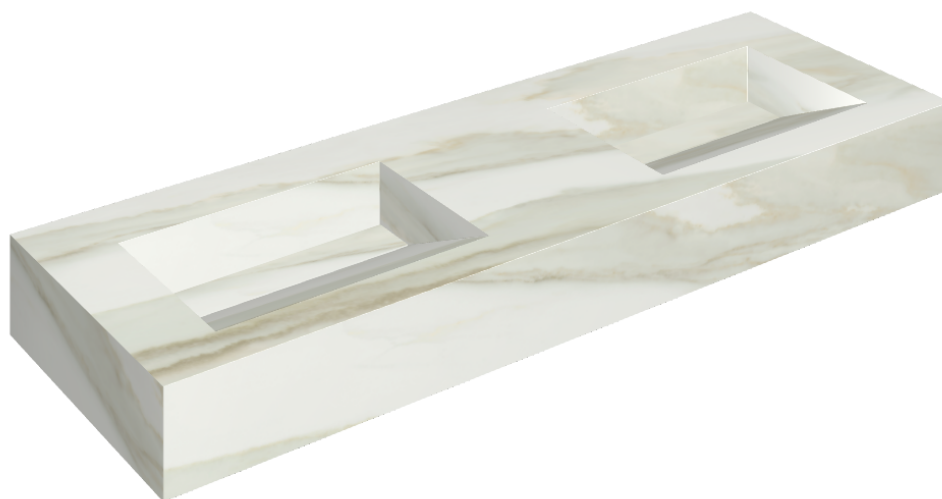

SCHEDA DI CONFIGURAZIONE

Cod. art.: 620810000013

Fly Evo

Washbasin Duo 150

Rivestimento del prodotto

Charme Advance
Crema Delicato Matt

I colori e le altre caratteristiche estetiche delle piastrelle presenti nelle illustrazioni presenti sul sito sono puramente indicativi. Guarda sempre i campioni di persona prima dell'acquisto.