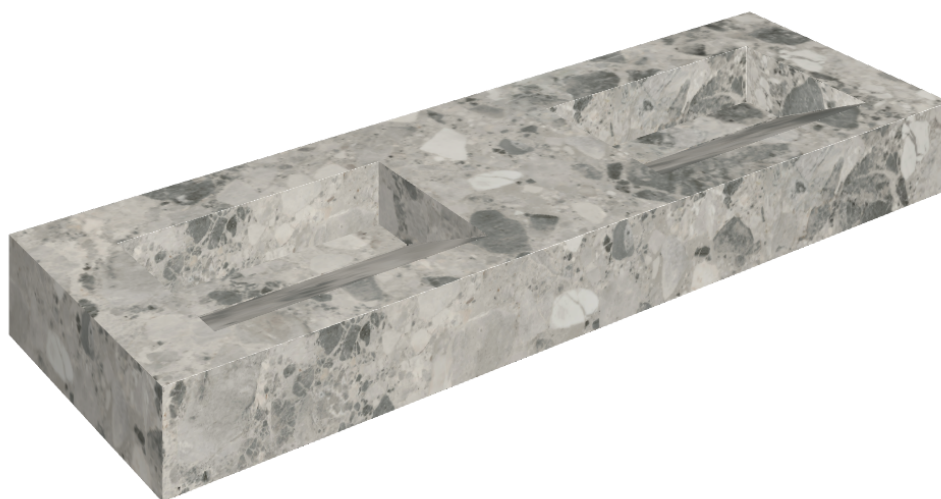

## Washbasin Duo 150

Rivestimento del  
prodotto

Continuum Stone  
Grey Matt

I colori e le altre caratteristiche estetiche delle piastrelle presenti nelle illustrazioni presenti sul sito sono puramente indicativi. Guarda sempre i campioni di persona prima dell'acquisto.